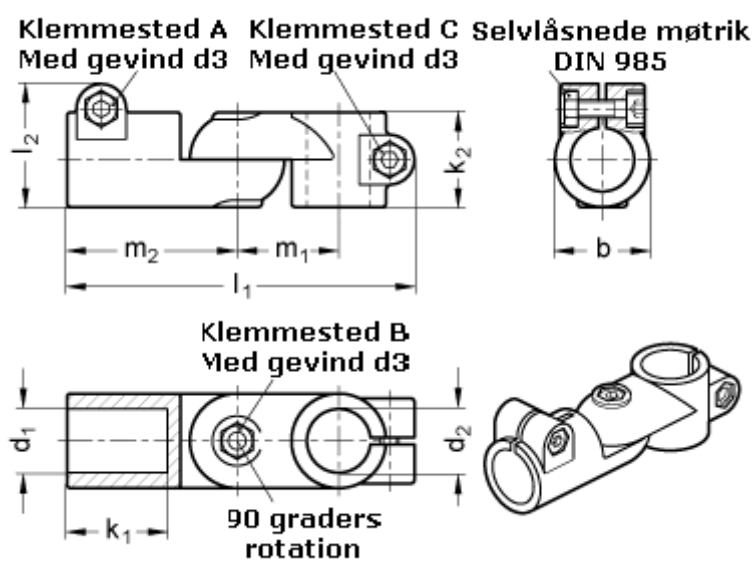

Varenummer: 20284B20B25S2SW  
Beskrivelse: E+G laskeforbindelse  
GN284-B20-B25-S-2-SW

## Mål

b = 40	m1 = 43
d1 = B20	m2 = 72
d2 = B25	
d3 = M 8	
k1 = 42.5	
k2 = 40	
l1 = 147	
l2 = 52.0	